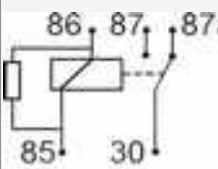

Relays with skirt

Largh. 35,5 mm
Alt. 45 mm
Peso 0,046 kg
N° poli 5 a... poli
Funzione commutatore combinato
Contatto di commutazione
Schema elettrico C5
Profondità 35,5 mm
Tensione nominale 24 V
Corrente nominale 10 A

FB700.20CDS