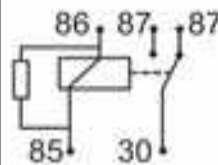

FB699.10

Relè 24V senza staffa | without bracket

Relay 24V
20 Ampere
Senza staffa
N.A.