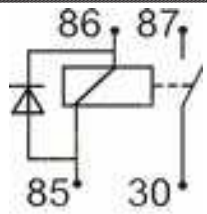

FB1123

Relays with skirt

Largh. 35,5 mm
Alt. 45 mm
Peso 0,0451 kg
N° poli 4 a... poli
Funzione commutatore combinato
Contatto di chiusura
Schema elettrico C3
Profondità 31,5 mm
Tensione nominale 24 V
Corrente nominale 20 A